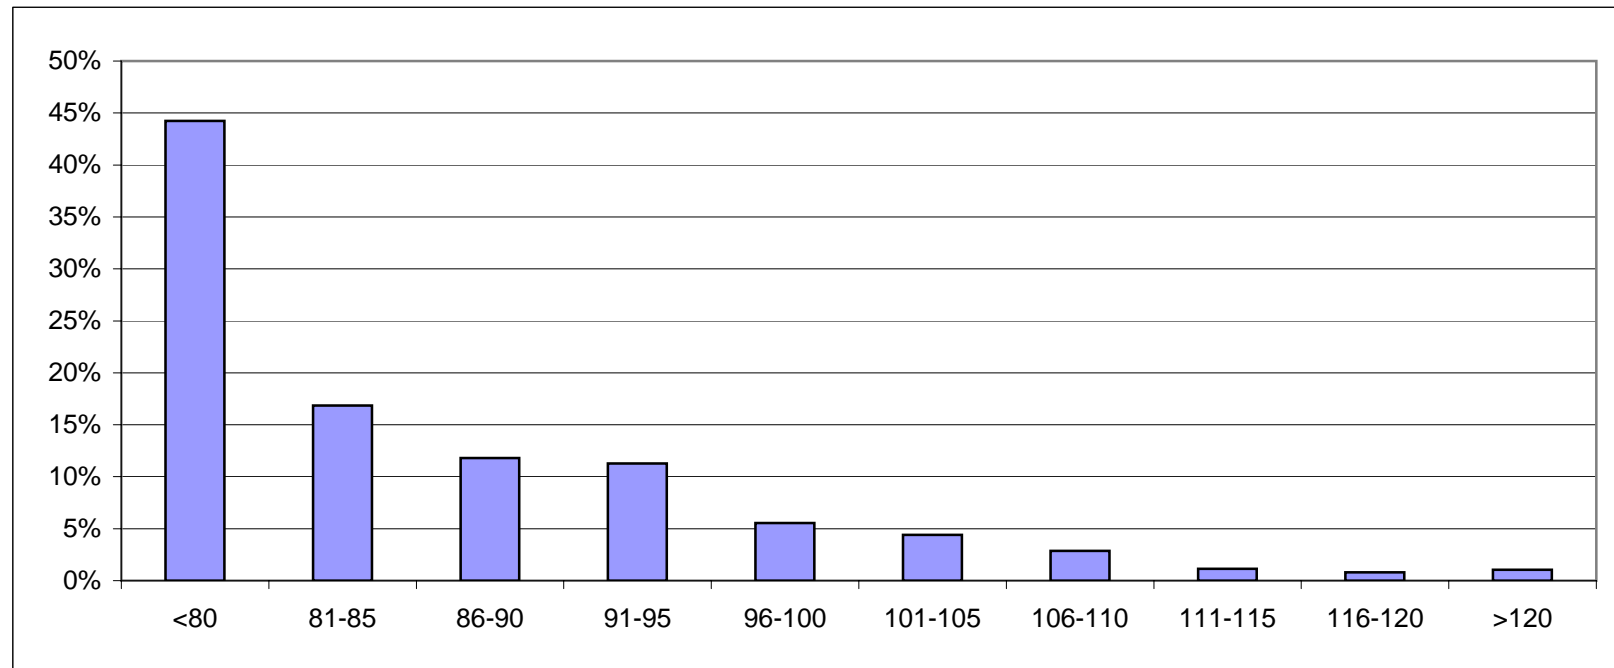

Mätplats: Valskogsrakan Lv572 mot Arboga

Hastighetsbegränsning 80 km/h. Från 3 dec kl 16.00 - 5 dec kl 16.00 2009

Väder: Torrt

Mätmetod: SDR

Hastighet											
	<80	81-85	86-90	91-95	96-100	101-105	106-110	111-115	116-120	>120	
Antal	926	353	247	236	116	92	60	24	17	22	2093
%	44%	17%	12%	11%	6%	4%	3%	1%	1%	1%	100%

4 st körde 140 och över högst 156 km/h